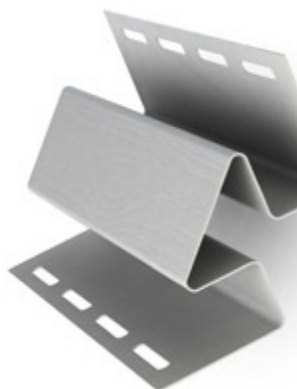

Аксессуары

Планка стартовая
Область применения:
монтаж первой панели

J-Профиль
Область применения:
в качестве завершающей
планки на фронтонах,
крепление софитов

Внутренний угол
Область применения:
внутренние углы здания

Переходник вертикального
сайдинга
Область применения:
для перехода от
горизонтального к
вертикальному сайдингу,
вместо стартовой планки у
вертикального сайдинга

N-Профиль
соединительный
Область применения:
соединение
сайдинг-панелей,
соединение софитов на
углах карнизов

J-Профиль широкий
(наличник)
Область применения:
обрамление дверных
проемов, обрамление
оконных проемов

Внешний угол
Область применения:
внешние углы здания

Планка финишная
Область применения:
монтаж финальной
панели, крепление
околооконной планки,
крепление J-фаски
(ветровая доска)

Сливная планка
Область применения:
разделение цоколя и
фасада дома и отвод воды
с фасада