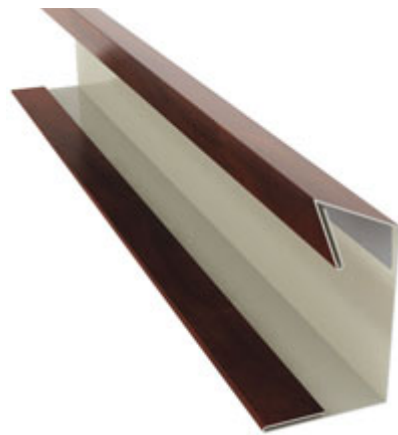

Планка начальная
ПНВ-12х15х3000