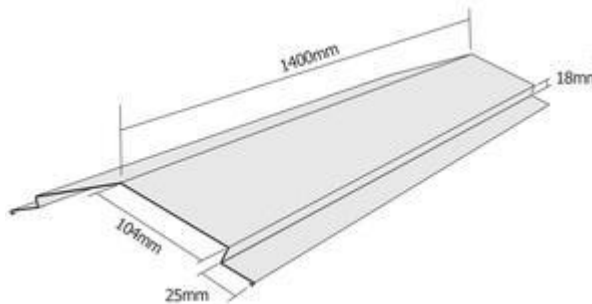

Конек круглый
 Общая длина 400 мм
 Эффективная длина 370 мм

Конек ребровый
 Общая длина 1400 мм
 Эффективная длина 1340 мм

Крышка круглого конька
 Диаметр 150 мм

Торцевая планка
 Общая длина 1400 мм
 Эффективная длина 1340 мм

Карнизная планка
 Общая длина 1400 мм
 Эффективная длина 1340 мм

Боковое примыкание
Общая длина 1400 мм
Эффективная длина 1340 мм

Ендова
Общая длина 1250 мм
Эффективная длина 1150 мм

Плоский лист
Размеры 1400×457 мм