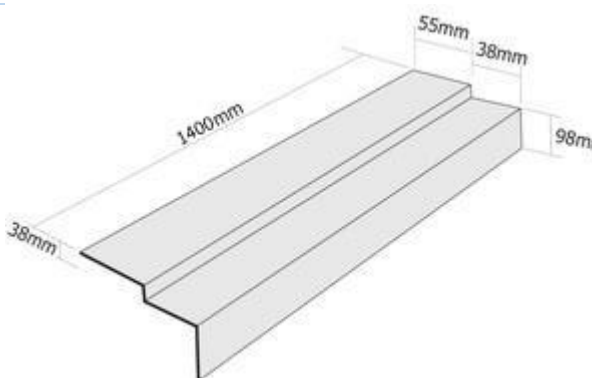

Конек круглый
 Общая длина 400 мм
 Эффективная длина 370 мм

Конек ребровый
 Общая длина 1400 мм
 Эффективная длина 1340 мм

Крышка круглого конька
 Диаметр 150 мм

Торцевая планка
 Общая длина 1400 мм
 Эффективная длина 1340 мм

Карнизная планка
 Общая длина 1400 мм
 Эффективная длина 1340 мм

Боковое примыкание
Общая длина 1400 мм
Эффективная длина 1340 мм

Ендова
Общая длина 1250 мм
Эффективная длина 1150 мм

Плоский лист
Размеры 1400×457 мм