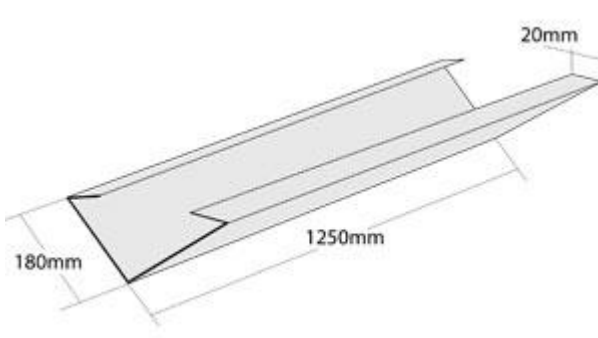

Конек круглый
 Общая длина 400 мм
 Эффективная длина 370 мм

Конек ребровый
 Общая длина 1400 мм
 Эффективная длина 1340 мм

Крышка круглого конька
 Диаметр 150 мм

Торцевая планка
 Общая длина 1400 мм
 Эффективная длина 1340 мм

Карнизная планка
 Общая длина 1400 мм
 Эффективная длина 1340 мм

Боковое примыкание
Общая длина 1400 мм
Эффективная длина 1340 мм

Ендова
Общая длина 1250 мм
Эффективная длина 1150 мм

Плоский лист
Размеры 1400×457 мм