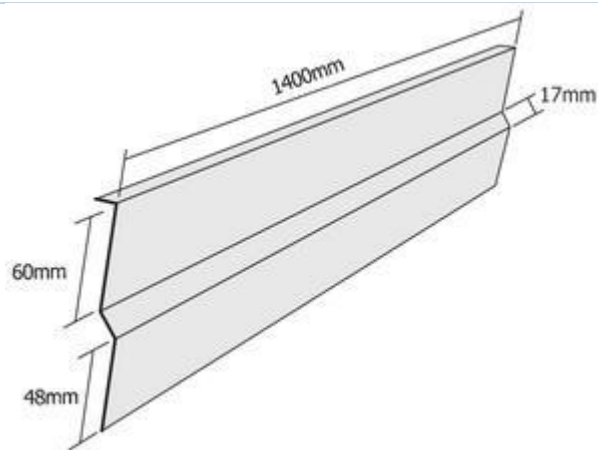

Конек круглый
 Общая длина 400 мм
 Эффективная длина 370 мм

Конек ребровый
 Общая длина 1400 мм
 Эффективная длина 1340 мм

Крышка круглого конька
 Диаметр 150 мм

Торцевая планка
 Общая длина 1400 мм
 Эффективная длина 1340 мм

Карнизная планка
 Общая длина 1400 мм
 Эффективная длина 1340 мм

Боковое примыкание
Общая длина 1400 мм
Эффективная длина 1340 мм

Ендова
Общая длина 1250 мм
Эффективная длина 1150 мм

Плоский лист
Размеры 1400×457 мм