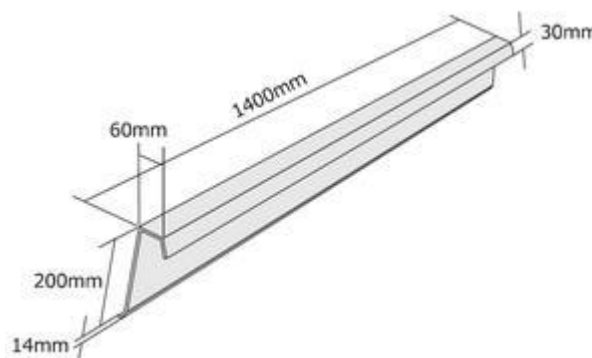

Конек круглый
 Общая длина 400 мм
 Эффективная длина 370 мм

Конек ребровый
 Общая длина 1400 мм
 Эффективная длина 1340 мм

Крышка круглого конька
 Диаметр 150 мм

Торцевая планка
 Общая длина 1400 мм
 Эффективная длина 1340 мм

Карнизная планка
 Общая длина 1400 мм
 Эффективная длина 1340 мм

Боковое примыкание
Общая длина 1400 мм
Эффективная длина 1340 мм

Ендова
Общая длина 1250 мм
Эффективная длина 1150 мм

Плоский лист
Размеры 1400×457 мм