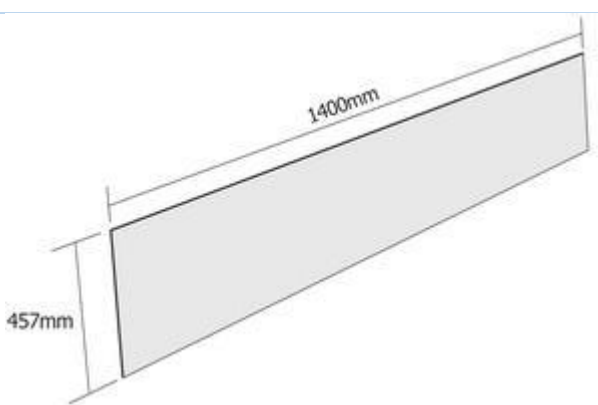

Конек круглый
 Общая длина 400 мм
 Эффективная длина 370 мм

Конек ребровый
 Общая длина 1400 мм
 Эффективная длина 1340 мм

Крышка круглого конька
 Диаметр 150 мм

Торцевая планка
 Общая длина 1400 мм
 Эффективная длина 1340 мм

Карнизная планка
 Общая длина 1400 мм
 Эффективная длина 1340 мм

Боковое примыкание
Общая длина 1400 мм
Эффективная длина 1340 мм

Ендова
Общая длина 1250 мм
Эффективная длина 1150 мм

Плоский лист
Размеры 1400×457 мм