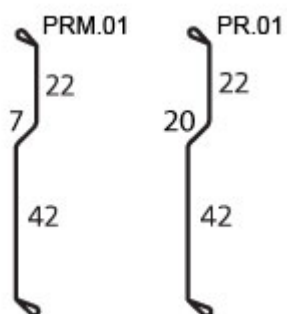

## Пристенная планка

### Модель PP.01

Длина: 2000 мм

## Планка примыкания внакладку

### Модель PRM.01/PR.01

Длина: 2000 мм