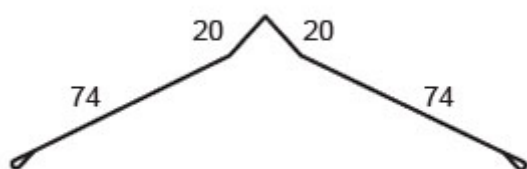

Конек прямой малый

Модель KPP.02

Длина: 2000 мм