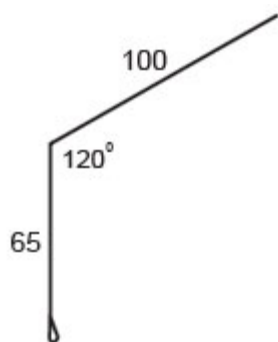

## Карнизная планка

Модель KLM.03

Длина: 2000 мм

### Модель KL.03

Длина: 2000 мм