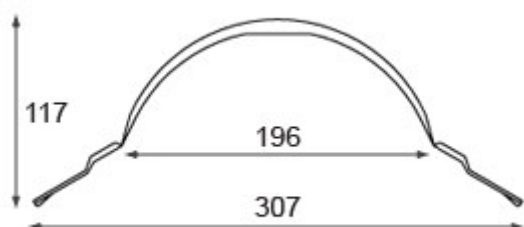

## Конек прямой

Модель KPPM.01

Длина: 2000 мм

Модель KPP.01

Длина: 2000 мм

## Конек полукруглый

Модель KRM.01

Длина: 2000 мм

### Модель TLM.01

Длина: 2000 мм

### Модель PP.01

Длина: 2000 мм