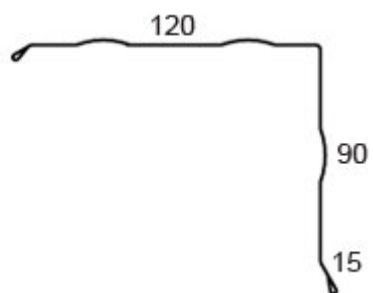

Ветровая планка

Модель TLM.01

Длина: 2000 мм