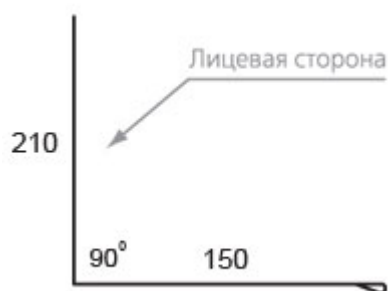

Пристенная планка

Модель PP.01

Длина: 2000 мм