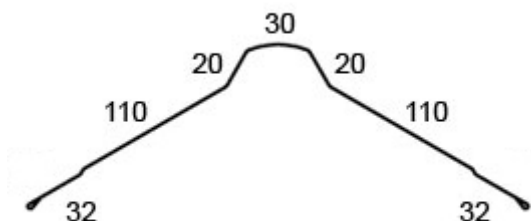

## Конек прямой

Модель KPPM.01

Длина: 2000 мм

Модель KPP.01

Длина: 2000 мм

## Конек полукруглый

Модель KRM.01

Длина: 2000 мм