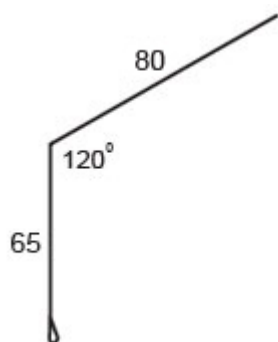

Модель KL.04 (Капельник конденсата)

Длина: 2000 мм