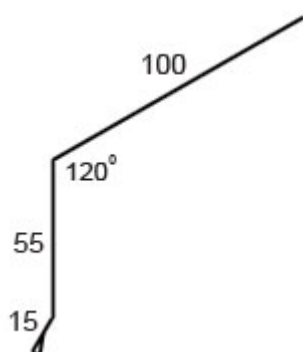

## Накладка ендовы

Модель NE.01

Длина: 2000 мм

## Карнизная планка

Модель KLM.03

Длина: 2000 мм

### Модель KL.03

Длина: 2000 мм