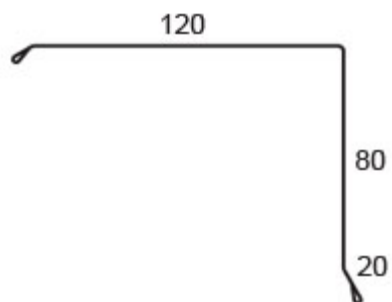

Модель TL.01

Длина: 2000 мм