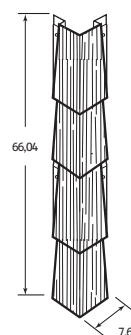

RoughSawn Cedar EZ

Размеры	
Общий размер	1505 x 381 мм
Полезный размер	1401 x 330 мм
Материал	Полипропиленовая смесь
Количество в коробке	10 шт
Площадь покрытия 1 коробкой	4,645 м ²
Вес коробки	20,4 кг
Размер коробки	457 x 1524 x 152 мм
Объем коробки	0,106 м ³

RoughSawn Cedar Single EZ

Размеры	
Общий размер	2228 x 216 мм
Полезный размер	2263 x 165 мм
Материал	Полипропиленовая смесь
Количество в коробке	12 шт
Площадь покрытия 1 коробкой	4,645 м ²
Вес коробки	18,1 кг
Размер коробки	2349 x 233 x 147 мм
Объем коробки	0,079 м ³

Угол

Размеры	
Общий размер	76,2 x 660,4 x 76,2 мм
Материал	Полипропиленовая смесь
Количество в коробке	5 шт
Площадь покрытия 1 коробкой	3,29 м
Вес коробки	2,72 кг
Объем коробки	0,03 м ³

Сопутствующие аксессуары

J-профиль 3/4"

Упакован	40 шт. в коробке (общая длина: 152,4 м)
Длина	3,81 м
Вес коробки	26,3 кг
Материал	ПВХ

Стартовая полоса

Длина	3,0 м
Количество в коробке	10 шт
Совокупная длина в 1 коробке	30 м
Вес коробки	19,05 кг.
Материал	Оцинкованная сталь