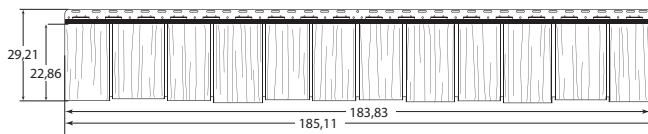

RoughSawn Cedar EZ

Размеры	
Общий размер	1505 x 381 мм
Полезный размер	1401 x 330 мм
Материал	Полипропиленовая смесь
Количество в коробке	10 шт
Площадь покрытия 1 коробкой	4,645 м ²
Вес коробки	20,4 кг
Размер коробки	457 x 1524 x 152 мм
Объем коробки	0,106 м ³

RoughSawn Cedar Single EZ

Размеры	
Общий размер	2228 x 216 мм
Полезный размер	2263 x 165 мм
Материал	Полипропиленовая смесь
Количество в коробке	12 шт
Площадь покрытия 1 коробкой	4,645 м ²
Вес коробки	18,1 кг
Размер коробки	2349 x 233 x 147 мм
Объем коробки	0,079 м ³

Угол

Размеры	
Общий размер	76,2 x 660,4 x 76,2 мм
Материал	Полипропиленовая смесь
Количество в коробке	5 шт
Площадь покрытия 1 коробкой	3,29 м
Вес коробки	2,72 кг
Объем коробки	0,03 м ³

Сопутствующие аксессуары