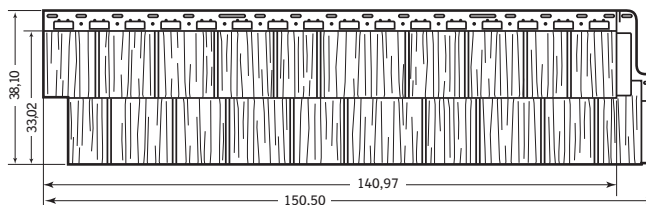

RoughSawn Cedar EZ

Размеры	
Общий размер	1505 x 381 мм
Полезный размер	1401 x 330 мм
Материал	Полипропиленовая смесь
Количество в коробке	10 шт
Площадь покрытия 1 коробкой	4,645 м ²
Вес коробки	20,4 кг
Размер коробки	457 x 1524 x 152 мм
Объем коробки	0,106 м ³

RoughSawn Cedar Single EZ

Размеры	
Общий размер	2228 x 216 мм
Полезный размер	2263 x 165 мм
Материал	Полипропиленовая смесь
Количество в коробке	12 шт
Площадь покрытия 1 коробкой	4,645 м ²
Вес коробки	18,1 кг
Размер коробки	2349 x 233 x 147 мм
Объем коробки	0,079 м ³

Угол

Размеры	
Общий размер	76,2 x 660,4 x 76,2 мм
Материал	Полипропиленовая смесь
Количество в коробке	5 шт
Площадь покрытия 1 коробкой	3,29 м
Вес коробки	2,72 кг
Объем коробки	0,03 м ³

Сопутствующие аксессуары